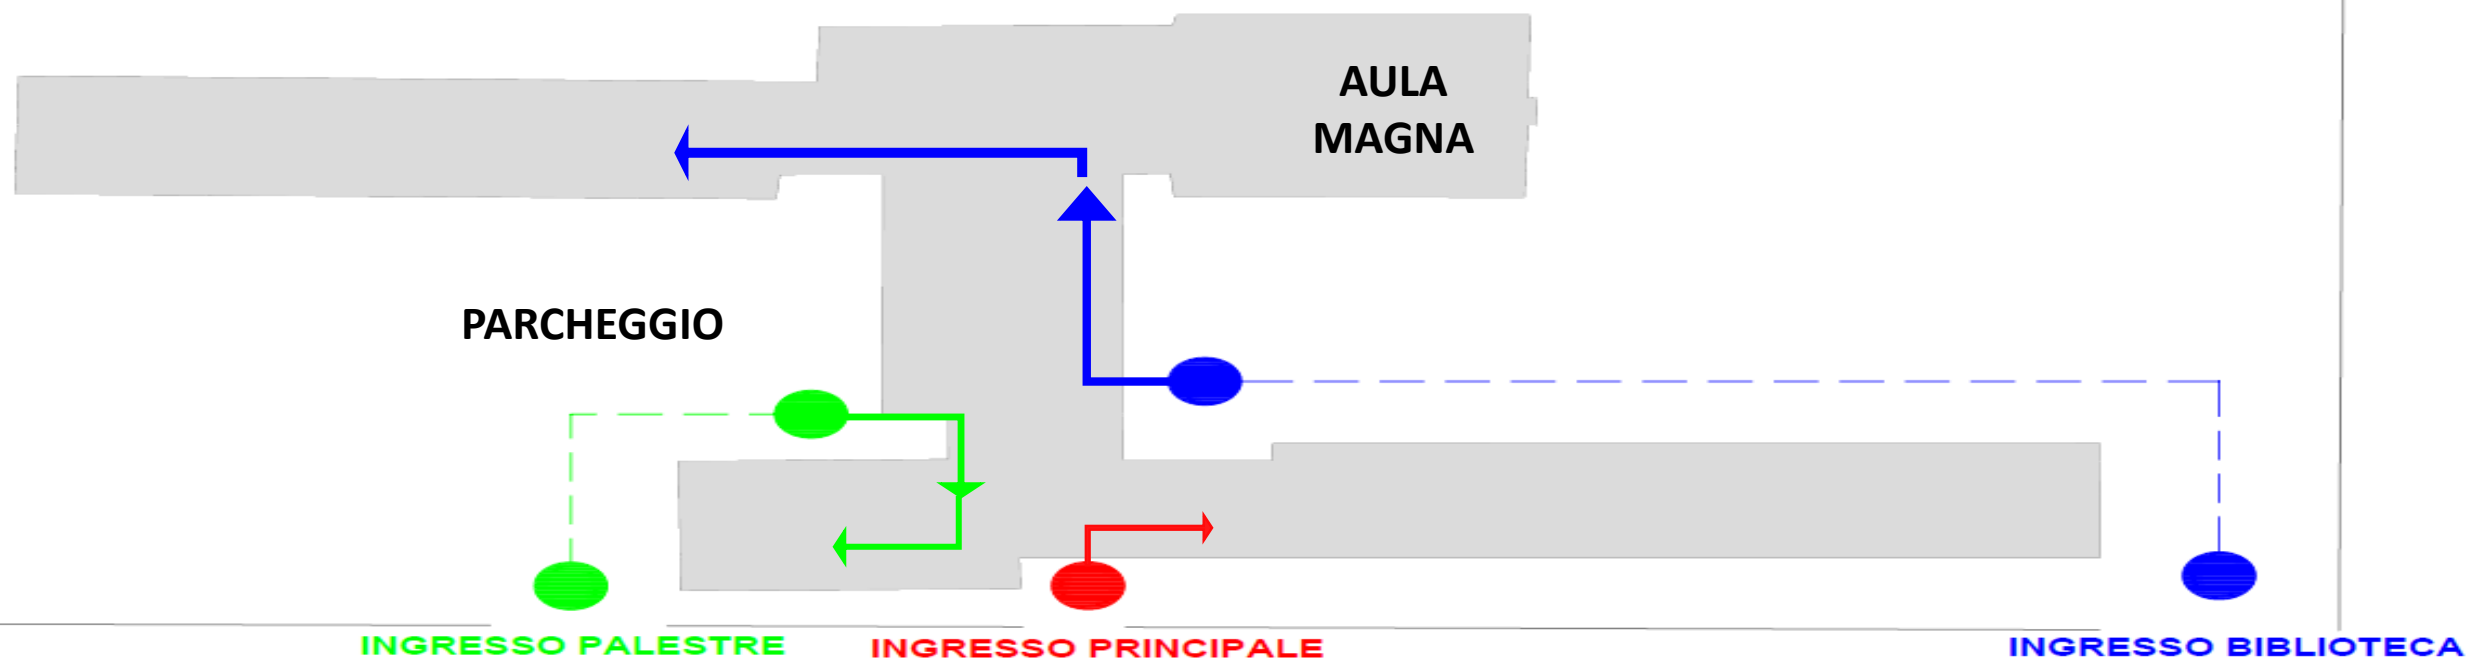

# IIS FEDERICO CAFFE' - SEDE SUCCURSALE

Via Fonteiana, 111 Roma

## VIA FONTEIANA

● **INGRESSO PALESTRE (ZONA PARCHEGGIO)** - ● **INGRESSO CENTRALE (DAVANTI AL CANCELLO)** - ● **INGRESSO BIBLIOTECA (ACCANTO MORGAGNI)**

LATO B (Corridoi Laboratori)

- PRIMO PIANO: 5BI – 3AU – 4AU – 5AU
- SECONDO PIANO: 3AI - 4AI – 5AI - 3BI

LATO A (Corridoi via Fonteiana)

- PIANO SEMINTERRATO: 1AT-2AT-1BT-2BT
- PIANO PRIMO: 1CT-2CT-1DT-2DT-4BI
- SECONDO PIANO: 1FT – 1ET – 2ET

LATO C (Corridoi Aula Magna)

- PRIMO PIANO: 5AG-4BG-4AG-3AG-3CI
- SECONDO PIANO: 5AL-4AL-3AL-2AL-1AL
- TERZO PIANO: 5BL-4BL-3BL-2BL-1BL