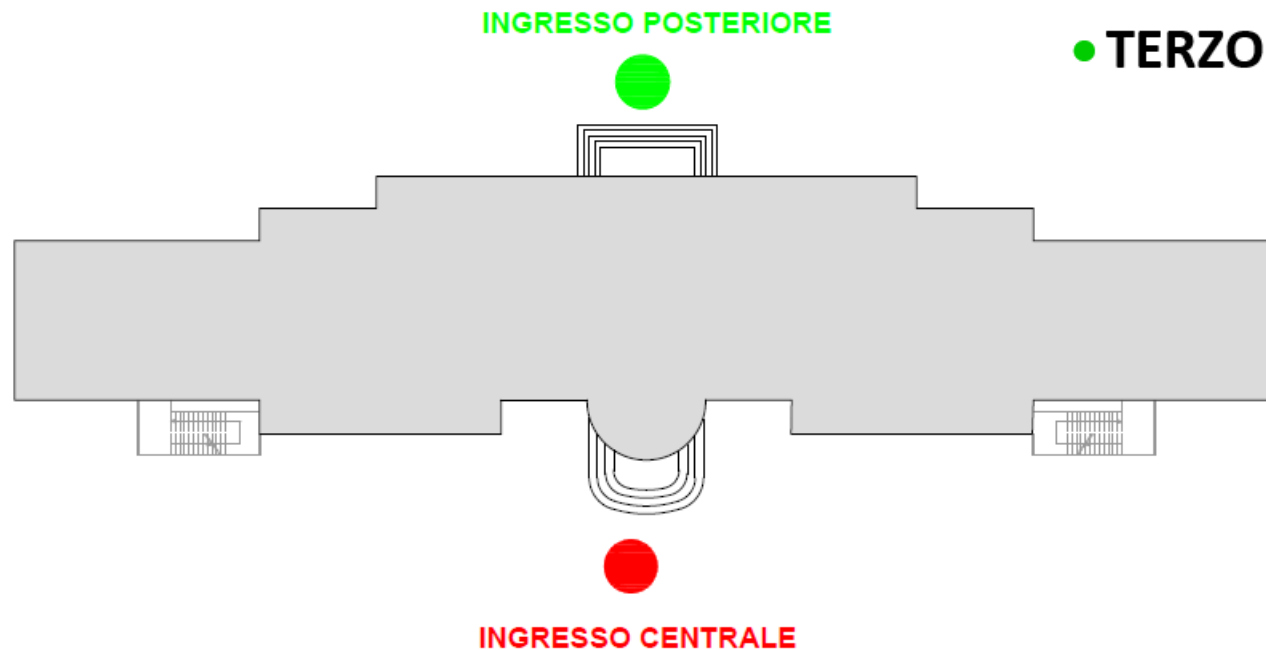

IIS FEDERICO CAFFE' - SEDE CENTRALE
Viale di Villa Pamphili

Cancello
Pedonale
VIALE DI VILLA PAMPILI

INGRESSO POSTERIORE (DAVANTI AL CAMPO CALCETTO)

- PRIMO PIANO: 5AE – 2AE – 1AE – 3AE
- SECONDO PIANO: 5BH – 1AH – 2AH
- TERZO PIANO: 5BE – 4BE – 3BE

INGRESSO CENTRALE (DAVANTI AL CANCELLO PEDONALE)

- PRIMO PIANO: 3AH – 5AH – 4AH – 4AE
- SECONDO PIANO: 4BH – 1BH – 2BH – 3BH
- TERZO PIANO: 1BE – 5AP – 3AP – 4AP – 2BE